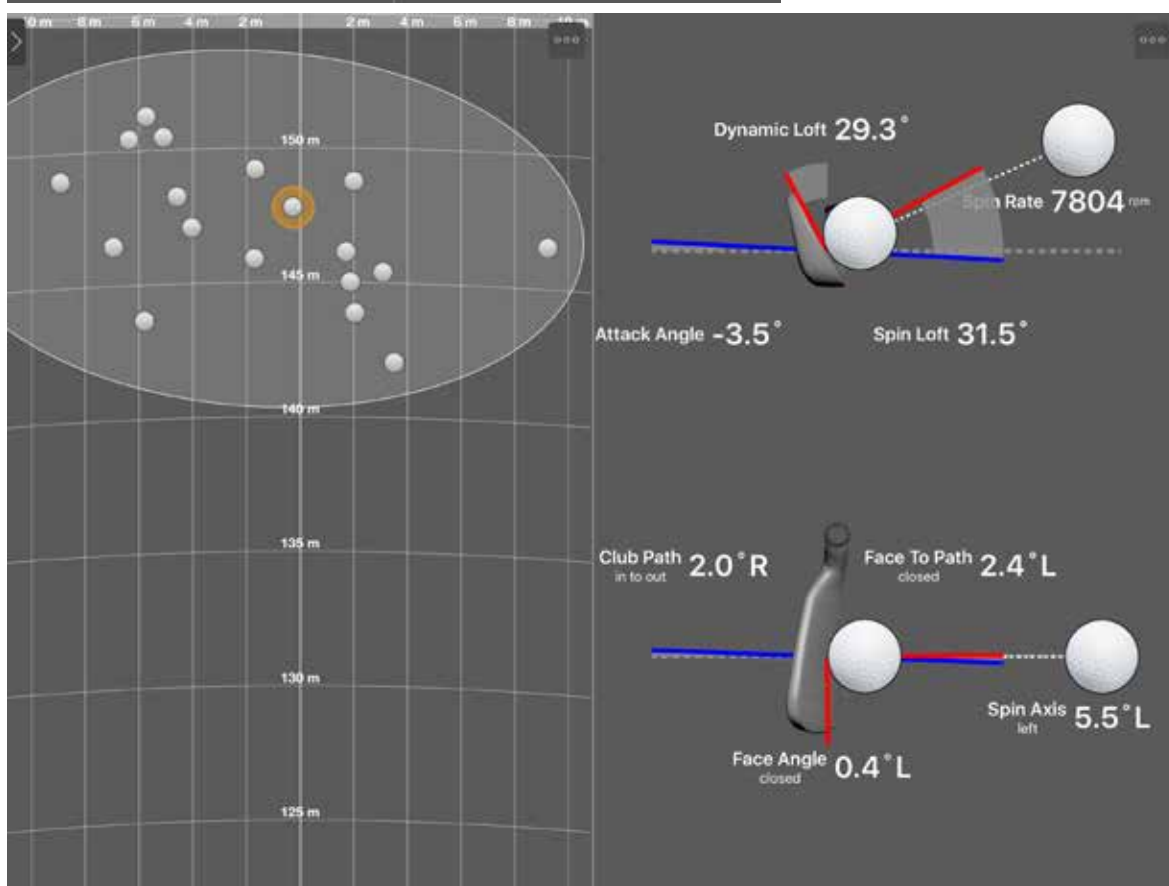

Mára a Trackman részévé vált a mindennapi golf médiának. Egy verseny közvetítése során elengedhetetlenné vált. Az ütési statisztikák, a tévéken látott labda röppálya animációk, mind a Trackman által mért adatokból származnak. Szeretnék benneteket megismertetni a Trackman használatának előnyeiről.

Lehetőség van elvégezni egy úgynevezett **„Kombinált Tesztet”**, ahol a wedge ütőtől a driverig kapunk 9 különböző távolságot, ahová 6 labdát kell minél pontosabban eljuttatnunk. Ennek segítségével minden játékos feltérképezheti a saját gyenge zónáit, és a **„Test Centerben”** erre a specifikus zónára kialakított edzésprogramot végezhet.

Ha az ütőfej közepén találjuk el a labdát, ebben az esetben tudjuk a legmesszebb ütni, azonban, ezt eddig a **videó segítségével nem tudtuk bemérni**. A Trackman ennek a pontos meghatározásában is segíthet nekünk. Kevésbé konzisztensen ütő játékosok **akár 10-20 méteres távolság növekedést** is elérhetnek, ha pontosan találják el a labdát. Nem beszélve arról, hogy a labda sokkal egyenesebben fog repülni.

Az állítható fejű ütőknél megváltoztathatjuk a labdánk röppályáját aszerint, hogy éppen száraz, szeles vagy nedves pályán játszunk, és ezáltal maximalizálhatjuk az ütésünk távolságát. A Trackman szoftverében beépített **„Ütés Optimalizáló”** program segítségével lehetőségünk nyílik ezen beállítások személyre szabott feltérképezésére, hogy azt a későbbiekben a játékos egyénileg is pontosan beállíthassa a saját lendítéséhez megfelelően.